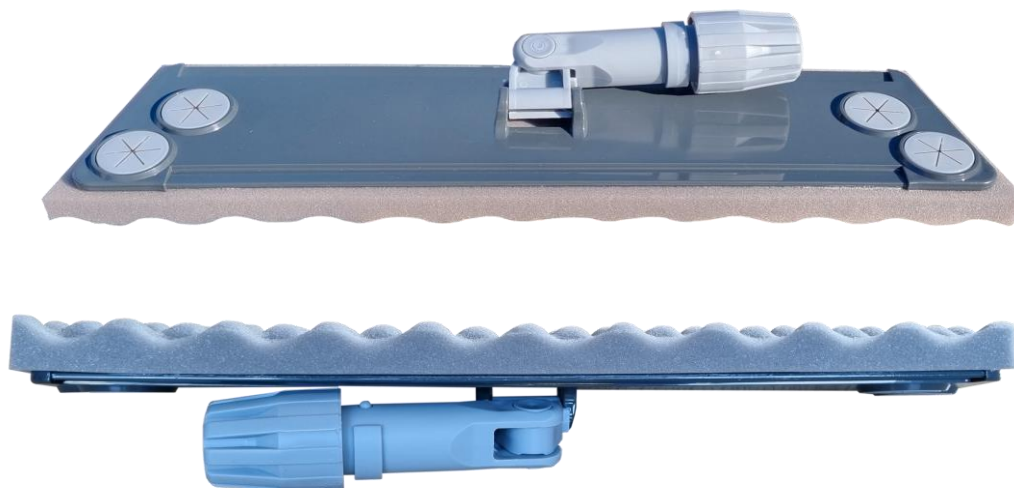

TAMPEL

FT 824SM

Balai trapèze ABS

40 CM semelle mousse

produit**caractéristiques techniques**

Balai trapèze en plastique ABS en 40cm avec mousse collée.

4 bouchons fixe-gazes.

Grande résistance aux chocs.

Connexion universelle à griffes et bague de serrage compatibles des principaux manches

domaines d'utilisation

La semelle mousse permet d'épouser toutes les aspérités du sol pour un nettoyage efficace.

Permet l'utilisation de gazes avec les bouchons fixe-gazes.

composition monture en polypropylène ABS, mousse synthétique

coloris gris

pois net	253 gr	genecod	3591683824405	code douane	3924900090
-----------------	--------	----------------	---------------	--------------------	------------

dimensions du produit

	grande	petite	
	longueur	longueur	largeur
	415 mm	365 mm	100 mm

conditionnement & logistique**1 - produit**

vrac

2 - colis

qté du produit	poids	dimensions (mm)	genecod colis
10	3,1 kg	500x440x115(h)	35916838244010